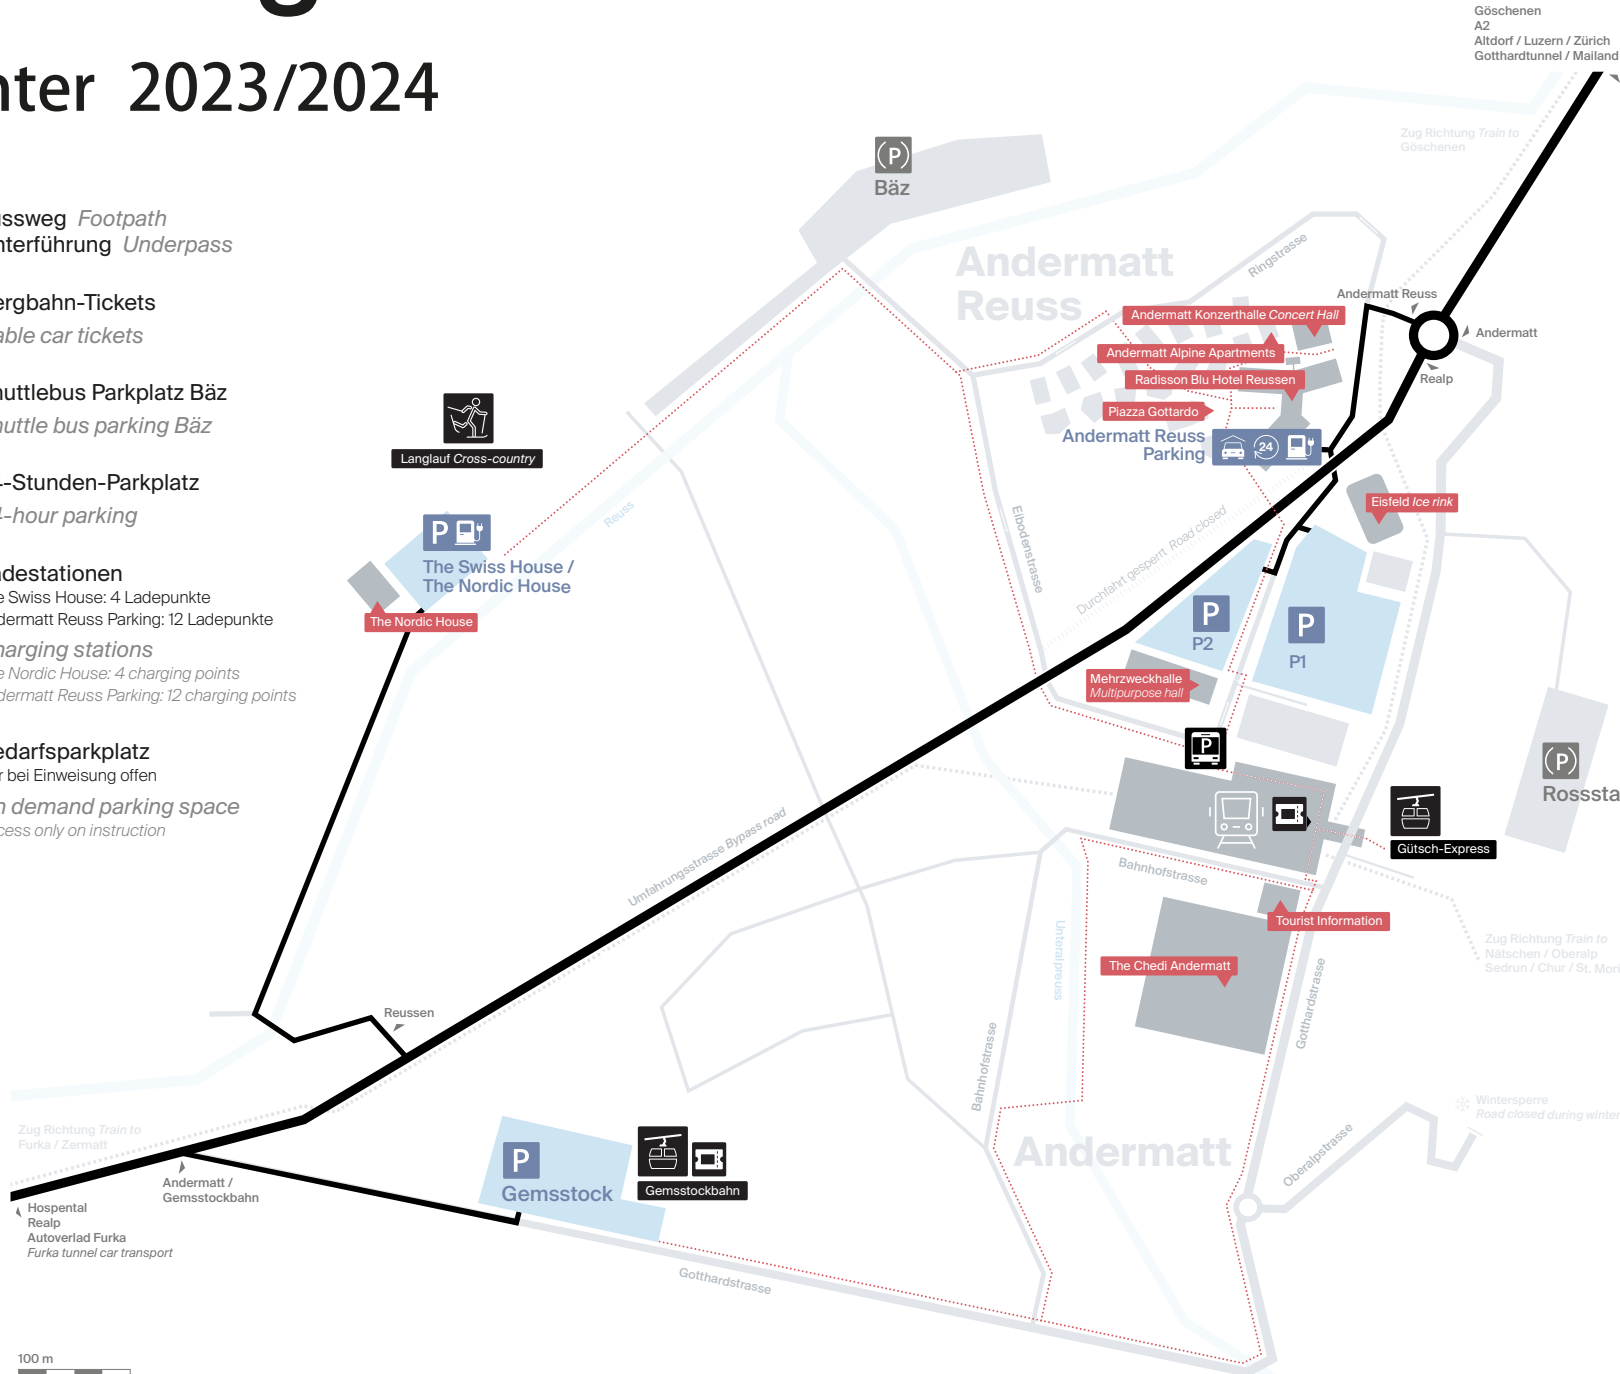

Parking

Winter 2023/2024

- Fussweg *Footpath*
- Unterführung *Underpass*

Bergbahn-Tickets
Cable car tickets

Shuttlebus Parkplatz Böz
Shuttle bus parking Böz

24-Stunden-Parkplatz
24-hour parking

Ladestationen
The Swiss House: 4 Ladepunkte
Andermatt Reuss Parking: 12 Ladepunkte
Charging stations
The Nordic House: 4 charging points
Andermatt Reuss Parking: 12 charging points

Bedarfsparkplatz
Nur bei Einweisung offen
On demand parking space
Access only on instruction

100 m

Parking Europaplatz, Göschenen

Ab Parking Europaplatz, Göschenen können Sie den Fahrservice von mybuxi nutzen (kostenpflichtig):

From Parking Europaplatz, Göschenen you can use the mybuxi driving service (charges apply):

mybuxi-App
Android/iPhone

Telefonische Bestellung*
Order by phone*

0848 130 130

* Der Anruf kostet CHF 0.32 pro Minute aus dem Schweizer Mobil- oder Festnetz. Bei hohem Fahraufkommen kann die Buchung ausschliesslich via mybuxi-App vorgenommen werden.