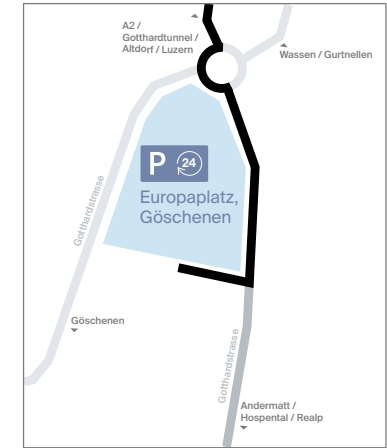

Parking

Winter 2023/2024

- Fussweg *Footpath*
- Unterführung *Underpass*

Bergbahn-Tickets
Cable car tickets

Shuttlebus Parkplatz Böz
Shuttle bus parking Böz

24-Stunden-Parkplatz
24-hour parking

Ladestationen
The Swiss House: 4 Ladepunkte
Andermatt Reuss Parking: 12 Ladepunkte
Charging stations
The Nordic House: 4 charging points
Andermatt Reuss Parking: 12 charging points

Bedarfsparkplatz
Nur bei Einweisung offen
On demand parking space
Access only on instruction

100 m

Parking Europaplatz, Göschenen

Ab Parking Europaplatz, Göschenen können Sie den Fahrservice von mybuxi nutzen (kostenpflichtig):