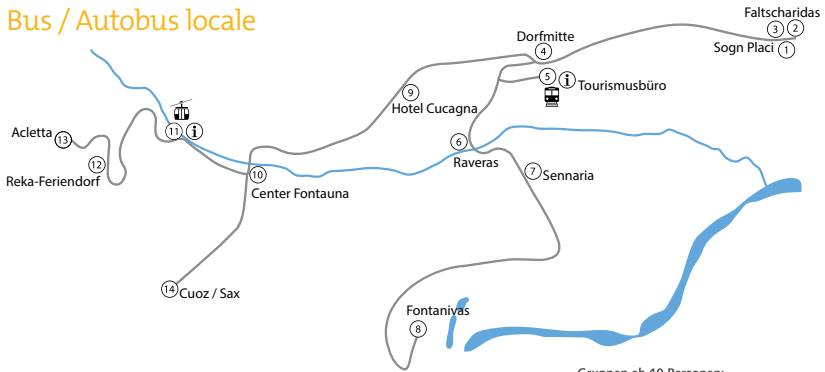

Ortsbus Disentis

Local Bus / Autobus locale

Fahrplan 27.05. – 22.10.2023

Gruppen ab 10 Personen:
Reservation erforderlich, +41 81 936 44 44 Furger-Taxi

Bahnhof, Faltscharidas - Bergbahnen - Bahnhof, Aletta									
		Täglich	Täglich	Täglich	Täglich	Täglich	Täglich		
Bahnhof (5)	ab	09:20	10:20	11:20	13:20	15:20	16:20		
Dorfzentrum (4)		09:21	10:21	11:21	13:21	15:21	16:21		
Kloster (3)		09:22	10:22	11:22	13:22	15:22	16:22		
Disentiserhof (1)		09:22	10:22	11:22	13:22	15:22	16:22		
Faltscharidas (2)		09:24	10:24	11:24	13:24	15:24	16:24		
Disentiserhof (1)		09:24	10:24	11:24	13:24	15:24	16:24		
Kloster (3)		09:25	10:25	11:25	13:25	15:25	16:25		
Dorfzentrum (4)		09:26	10:26	11:26	13:26	15:26	16:26		
Cucagna (9)		09:27	10:27	11:27	13:27	15:27	16:27		
Sportzentrum (10)		09:28	10:28	11:28	13:28	15:28	16:28		
Bergbahnen (11)		09:29	10:29	11:29	13:29	15:29	16:29		
Reka (12)		09:30	10:30	11:30	13:30	15:30	16:30		
Utoring Aletta (13)		09:31	10:31	11:31	13:31	15:31	16:31		
Reka (12)		09:33	10:33	11:33	13:33	15:33	16:33		
Bergbahnen (11)		09:34	10:34	11:34	13:34	15:34	16:34		
Sportzentrum (10)		09:35	10:35	11:35	13:35	15:35	16:35		
Cucagna (9)		09:36	10:36	11:36	13:36	15:36	16:36		
Bahnhof (5)	an	09:37	10:37	11:37	13:37	15:37	16:37		

Bahnhof, Aletta - Bergbahnen - Bahnhof, Faltscharidas									
		Täglich	Täglich	Täglich	Täglich	Täglich	Täglich	Täglich	Täglich
Bahnhof (5)	ab	09:00	10:00	11:00	14:00	15:00	16:00	17:00	17:40
Raveras (6)		09:01	10:01	11:01	14:01	15:01	16:01	17:01	17:41
Käserei (7)		09:02	10:02	11:02	14:02	15:02	16:02	17:02	17:42
Camping Fontanivas(8)		09:05	10:05	11:05	14:05	15:05	16:05	17:05	17:45
Käserei (7)		09:08	10:08	11:08	14:08	15:08	16:08	17:08	17:48
Raveras (6)		09:08	10:08	11:08	14:08	15:08	16:08	17:08	17:48
Bahnhof (5)	an	09:10	10:10	11:10	14:10	15:10	16:10	17:10	17:50
Bahnhof (5)	ab	09:20	10:20	11:20	14:20	15:20	16:20		
Dorfzentrum (4)		09:21	10:21	11:21	14:21	15:21	16:21		
Kloster (3)		09:22	10:22	11:22	14:22	15:22	16:22		
Disentiserhof (1)		09:22	10:22	11:22	14:22	15:22	16:22		
Faltscharidas (2)		09:24	10:24	11:24	14:24	15:24	16:24		
Bergbahnen (11)		09:29	10:29	11:29	14:29	15:29	16:29		
Reka (12)		09:30	10:30	11:30	14:30	15:30	16:30		
Bahnhof (5)	an	09:31	10:31	11:31	14:31	15:31	16:31